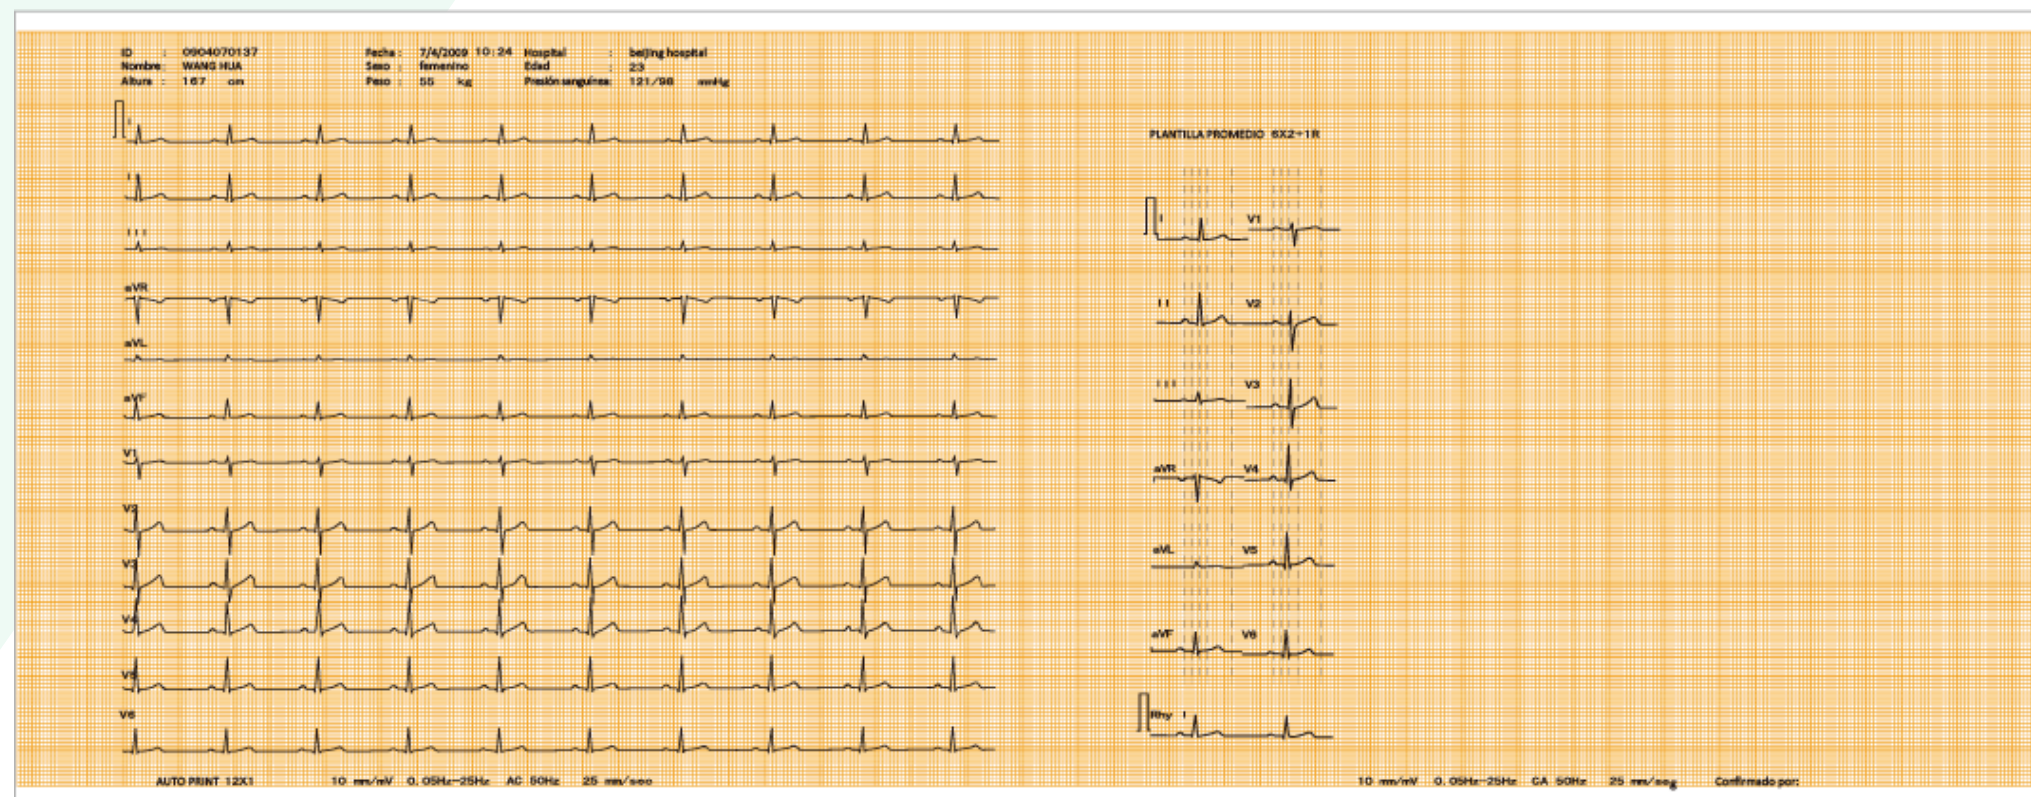

# CM1200B

## 12-канальный электрокардиограф

- 5.6 дюймовый TFT-дисплей с высоким разрешением
- Многоязычное меню
- Возможность предварительного просмотра и редактирования результата анализа
- Цифровая и светящаяся клавиатура
- Поднимающийся дисплей с антибликовым эффектом
- Автоматическая распечатка замера ЭКГ и диагноза
- Сохранение до 300 ЭКГ в памяти электрокардиографа
- 122 видов аритмий анализа
- Пересмотр записи 12-отведений в последние 120 секунд
- Возможность печати на Z-образной и рулонной бумаге
- USB, Ethernet и серийный порты для передачи данных

### Четкий профессиональный отчет

✓ 5.7-дюймовый ЖК цветной монитор, удобный для наблюдения

✓ Внутренняя стойка из алюминиевого сплава, противоударная, противопопыховая конструкция

✓ Высококачественная система печати, печать четкая и гладкая